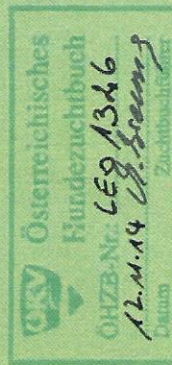

Annelle-Lotta Löwe vom

Kareenberg 26204

Ich bestätige die Angaben:

Unterschrift des Züchters *Leotröb*

Die Richtigkeit der Abstammungsfolge und Eintragung wird beurkundet.

*Manja Geyndt*

Rastede-Wahnbek, den 31.01.2014